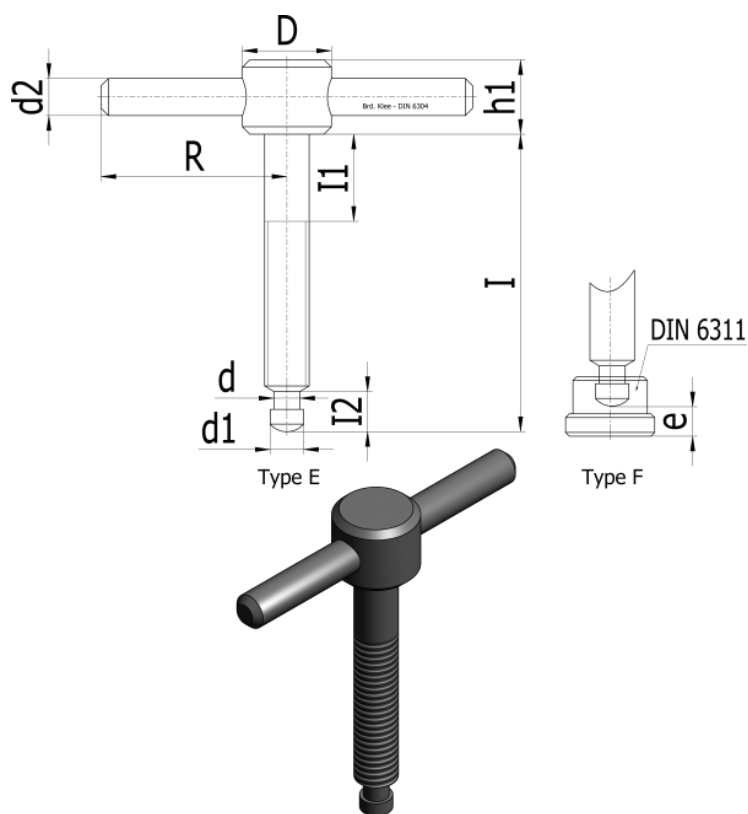

Varenummer: 20473670
 Beskrivelse: E+G
 Spændeskruer DIN 6304-M 10-60-E

Mål

d1	= M 10	l3 = 80
d2	= 18	l4 = 20
d3	= 8	l5 = 3.6
d4 h11	= 8.0	z = 8.2
l1	=	
l1	= 70	
l1	= 60	
l2	= 14	